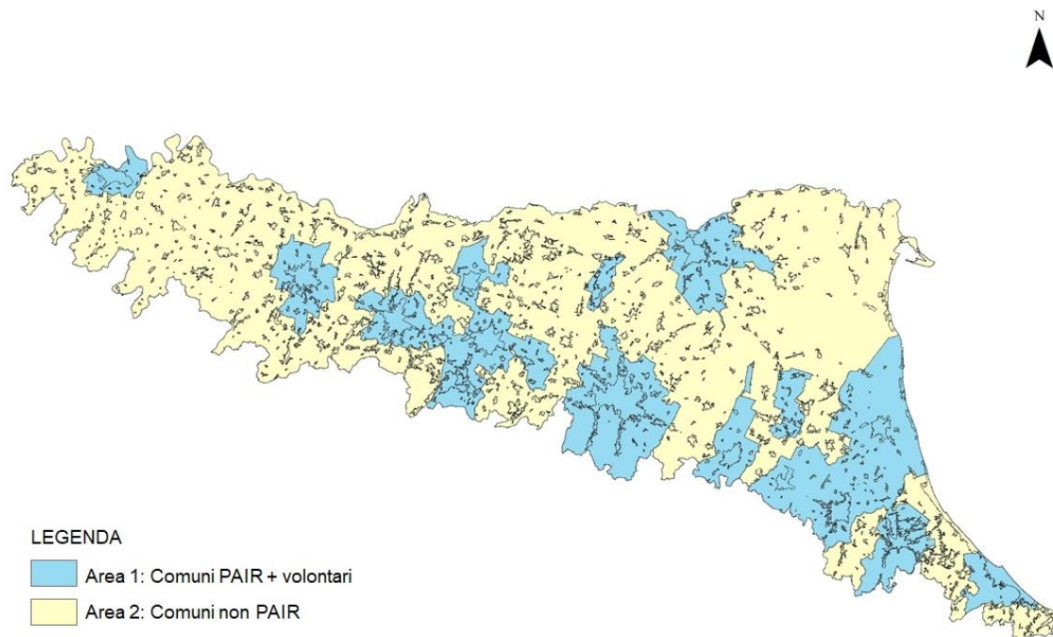

Area 1 - Corrisponde al territorio dei Comuni, interessati da limitazioni alla circolazione per motivi ambientali e aderenti al servizio Move-In, con popolazione superiore a 30.000 abitanti o appartenenti alla zona classificata ai fini della qualità dell'aria "Agglomerato di Bologna" (codice zona IT0890) oppure aderenti volontari alle limitazioni previste per i Comuni più grandi (elenco dei Comuni in tabella 1).

Tipologia di veicoli interessati:

- Diesel euro 0-4
- Benzina euro 0-2
- GPL/CH4 (mono e bifuel) euro 0-1
- Motoveicoli e motocicli 0-1

Area 2 - Corrisponde al territorio dei Comuni, interessati da limitazioni alla circolazione per motivi ambientali e aderenti al servizio Move-In, con popolazione inferiore ai 30.000 abitanti che risultano compresi nelle zone classificate ai fini della qualità dell'aria "Pianura ovest" (codice zona IT0892) e Pianura est" (codice zona IT0893) (elenco dei Comuni in tabella 2).

Tipologia di veicoli interessati:

- Diesel euro 0-3
- Benzina euro 0-2
- GPL/CH4 (mono e bifuel) euro 0-1
- Motoveicoli e motocicli 0-1.

Il servizio Move-In, come anche le limitazioni alla circolazione, si applicano ai Comuni derivanti da fusione limitatamente agli ambiti territoriali dei Comuni di origine, individuati come zona "Pianura est" o "Pianura ovest".

Figura 1: Rappresentazione cartografica delle due aree di applicazione del servizio MOVE-IN.